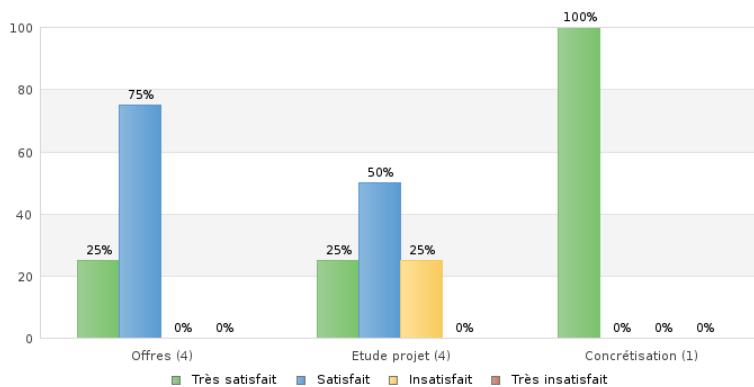

Territoire / Structure : Le Grand Clermont  
 Dates de réponses comprises entre le 01/01/1990 et le 07/03/2017

Synthèse

Engagements

Accompagnement

Dispositifs

Résidences

Territoire

Vie en Auvergne