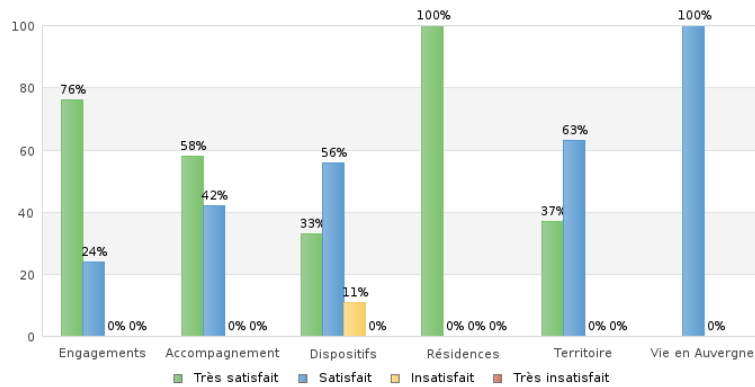

Territoire / Structure : Le Grand Clermont  
 Dates de réponses comprises entre le 01/01/1990 et le 07/03/2017

Synthèse

Engagements

Accompagnement

Dispositifs

Résidences

Territoire

Vie en Auvergne