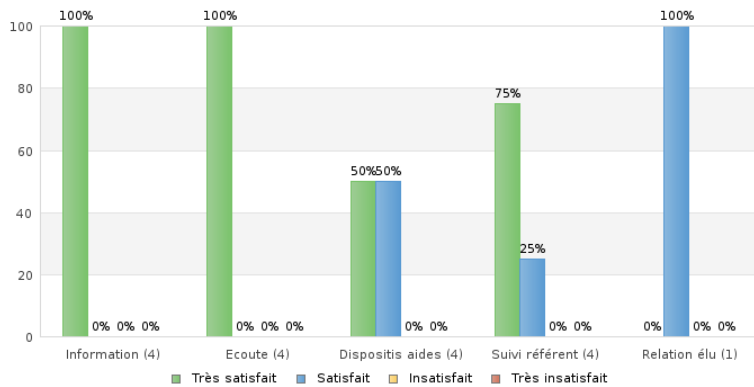

Territoire / Structure : Le Grand Clermont  
 Dates de réponses comprises entre le 01/01/1990 et le 07/03/2017

Synthèse

Engagements

Accompagnement

Dispositifs

Résidences

Territoire

Vie en Auvergne