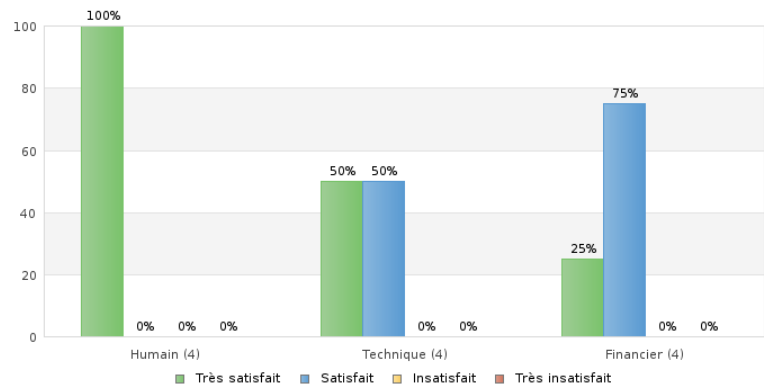

Territoire / Structure : Le Grand Clermont  
 Dates de réponses comprises entre le 01/01/1990 et le 07/03/2017

Synthèse

Engagements

Accompagnement

Dispositifs

Résidences

Territoire

Vie en Auvergne