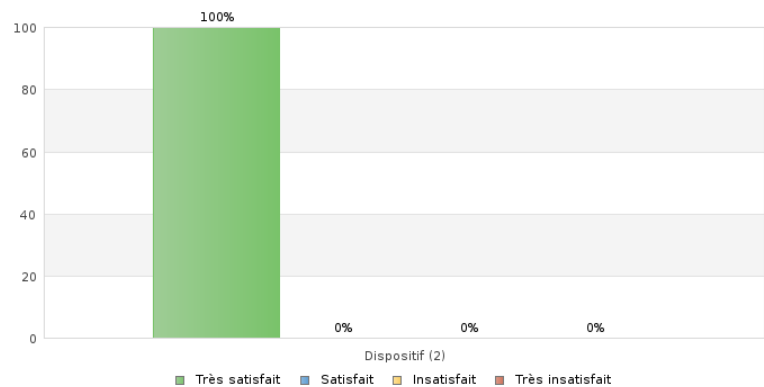

Territoire / Structure : Le Grand Clermont  
 Dates de réponses comprises entre le 01/01/1990 et le 07/03/2017

Synthèse

Engagements

Accompagnement

Dispositifs

Résidences

Territoire

Vie en Auvergne