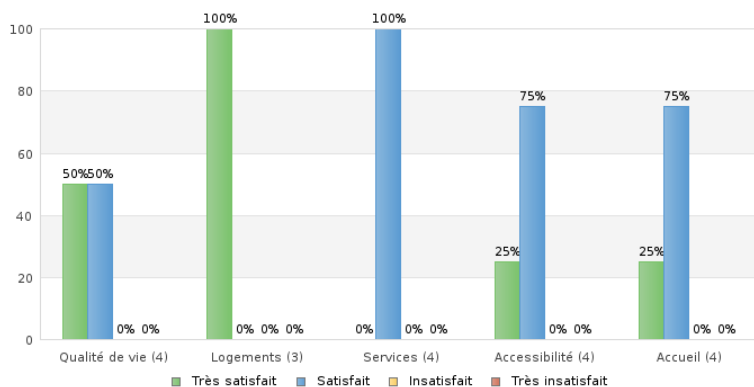

Territoire / Structure : Le Grand Clermont  
 Dates de réponses comprises entre le 01/01/1990 et le 07/03/2017

Synthèse

Engagements

Accompagnement

Dispositifs

Résidences

Territoire

Vie en Auvergne